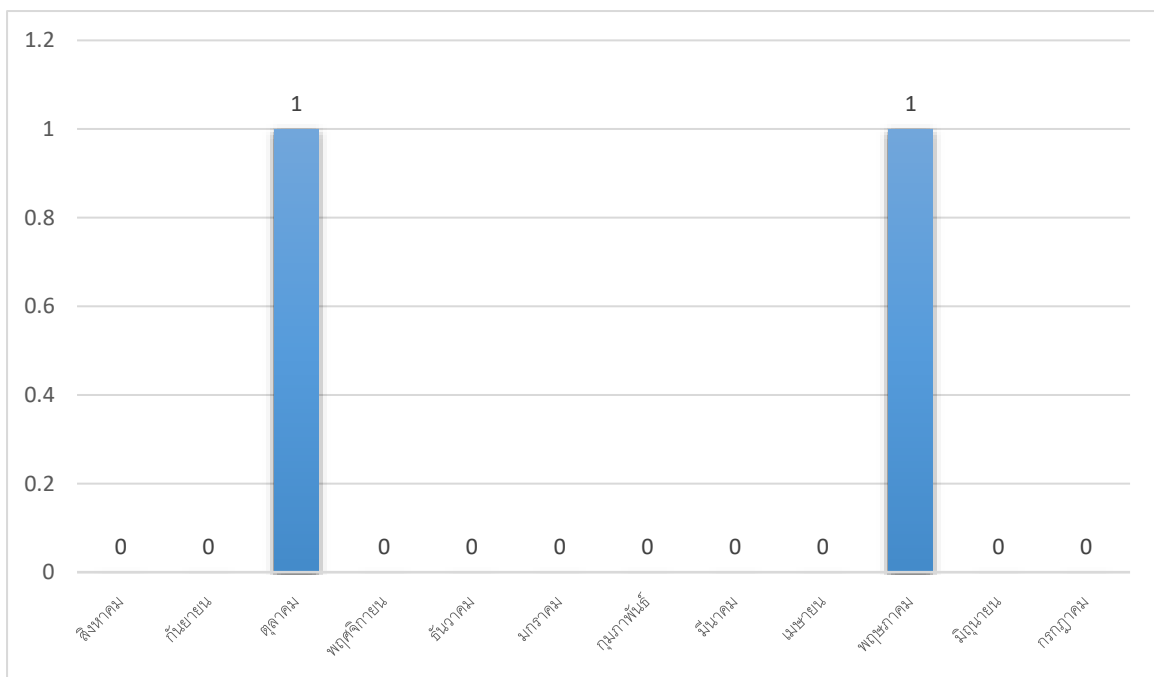

สถิติการขอรับการขอหลักฐานทางการศึกษา (ฉบับใหม่)
ชั้นมัธยมศึกษาตอนปลาย

เดือน	การขอรับบริการตรวจสอบวุฒิ
สิงหาคม 2564	0
กันยายน 2564	0
ตุลาคม 2564	1
พฤศจิกายน 2564	0
ธันวาคม 2564	0
มกราคม 2564	0
กุมภาพันธ์ 2564	0
มีนาคม 2564	0
เมษายน 2564	0
พฤษภาคม 2564	1
มิถุนายน 2564	0
กรกฎาคม 2564	0

กราฟแสดงสถิติการขอรับการขอหลักฐานทางการศึกษา (ฉบับใหม่)
ชั้นมัธยมศึกษาตอนปลาย