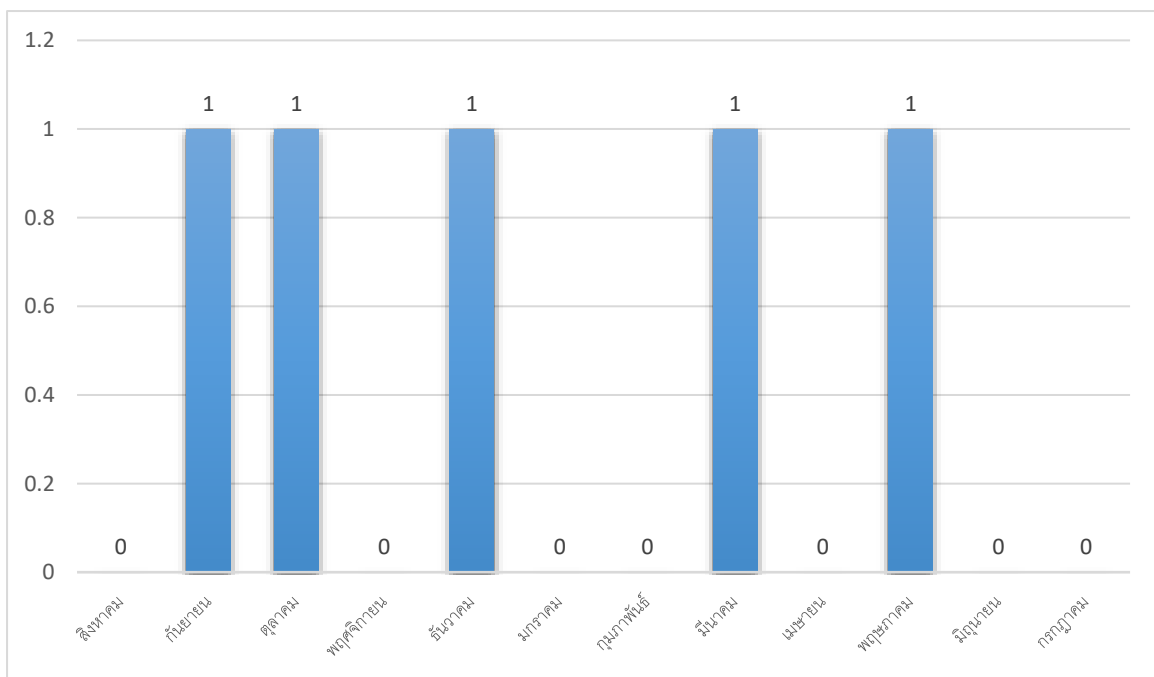

### สถิติการขอรับบริการตรวจสอบวุฒิทางการศึกษา

เดือน	การขอรับบริการตรวจสอบวุฒิ
สิงหาคม 2564	29
กันยายน 2564	0
ตุลาคม 2564	8
พฤศจิกายน 2564	2
ธันวาคม 2564	0
มกราคม 2564	10
กุมภาพันธ์ 2564	0
มีนาคม 2564	0
เมษายน 2564	0
พฤษภาคม 2564	1
มิถุนายน 2564	1
กรกฎาคม 2564	0

### กราฟแสดงสถิติการขอรับบริการตรวจสอบวุฒิทางการศึกษา

สถิติการขอรับการขอหลักฐานทางการศึกษา (ฉบับใหม่)  
 ชั้นมัธยมศึกษาตอนต้น

เดือน	การขอรับบริการตรวจสอบวุฒิ
สิงหาคม 2564	0
กันยายน 2564	1
ตุลาคม 2564	1
พฤศจิกายน 2564	0
ธันวาคม 2564	1
มกราคม 2564	0
กุมภาพันธ์ 2564	0
มีนาคม 2564	1
เมษายน 2564	0
พฤษภาคม 2564	1
มิถุนายน 2564	0
กรกฎาคม 2564	0

กราฟแสดงสถิติการขอรับการขอหลักฐานทางการศึกษา (ฉบับใหม่)  
 ชั้นมัธยมศึกษาตอนต้น

สถิติการขอรับการขอหลักฐานทางการศึกษา (ฉบับใหม่)  
 ชั้นมัธยมศึกษาตอนปลาย

เดือน	การขอรับบริการตรวจสอบวุฒิ
สิงหาคม 2564	0
กันยายน 2564	0
ตุลาคม 2564	1
พฤศจิกายน 2564	0
ธันวาคม 2564	0
มกราคม 2564	0
กุมภาพันธ์ 2564	0
มีนาคม 2564	0
เมษายน 2564	0
พฤษภาคม 2564	1
มิถุนายน 2564	0
กรกฎาคม 2564	0

### กราฟแสดงสถิติสถิตินักเรียนย้ายเข้า - ย้ายออก