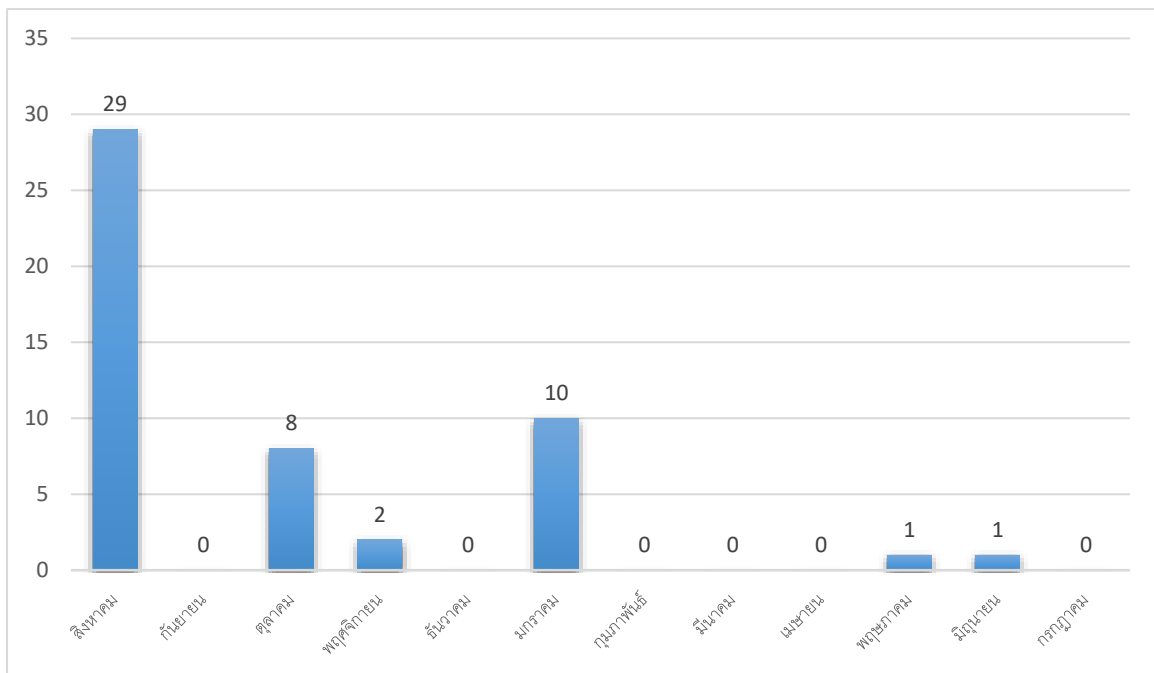

### สถิติการขอรับบริการตรวจสอบวุฒิทางการศึกษา

เดือน	การขอรับบริการตรวจสอบวุฒิ
สิงหาคม 2564	29
กันยายน 2564	0
ตุลาคม 2564	8
พฤศจิกายน 2564	2
ธันวาคม 2564	0
มกราคม 2564	10
กุมภาพันธ์ 2564	0
มีนาคม 2564	0
เมษายน 2564	0
พฤษภาคม 2564	1
มิถุนายน 2564	1
กรกฎาคม 2564	0

### กราฟแสดงสถิติการขอรับบริการตรวจสอบวุฒิทางการศึกษา

สถิติการขอรับการขอหลักฐานทางการศึกษา (ฉบับใหม่)  
 ชั้นมัธยมศึกษาตอนต้น

เดือน	การขอรับบริการตรวจสอบวุฒิ
สิงหาคม 2564	0
กันยายน 2564	1
ตุลาคม 2564	1
พฤศจิกายน 2564	0
ธันวาคม 2564	1
มกราคม 2564	0
กุมภาพันธ์ 2564	0
มีนาคม 2564	1
เมษายน 2564	0
พฤษภาคม 2564	1
มิถุนายน 2564	0
กรกฎาคม 2564	0

กราฟแสดงสถิติการขอรับการขอหลักฐานทางการศึกษา (ฉบับใหม่)  
 ชั้นมัธยมศึกษาตอนต้น

สถิติการขอรับการขอหลักฐานทางการศึกษา (ฉบับใหม่)  
 ชั้นมัธยมศึกษาตอนปลาย

เดือน	การขอรับบริการตรวจสอบวุฒิ
สิงหาคม 2564	0
กันยายน 2564	0
ตุลาคม 2564	1
พฤศจิกายน 2564	0
ธันวาคม 2564	0
มกราคม 2564	0
กุมภาพันธ์ 2564	0
มีนาคม 2564	0
เมษายน 2564	0
พฤษภาคม 2564	1
มิถุนายน 2564	0
กรกฎาคม 2564	0

### กราฟแสดงสถิติสถิตินักเรียนย้ายเข้า - ย้ายออก