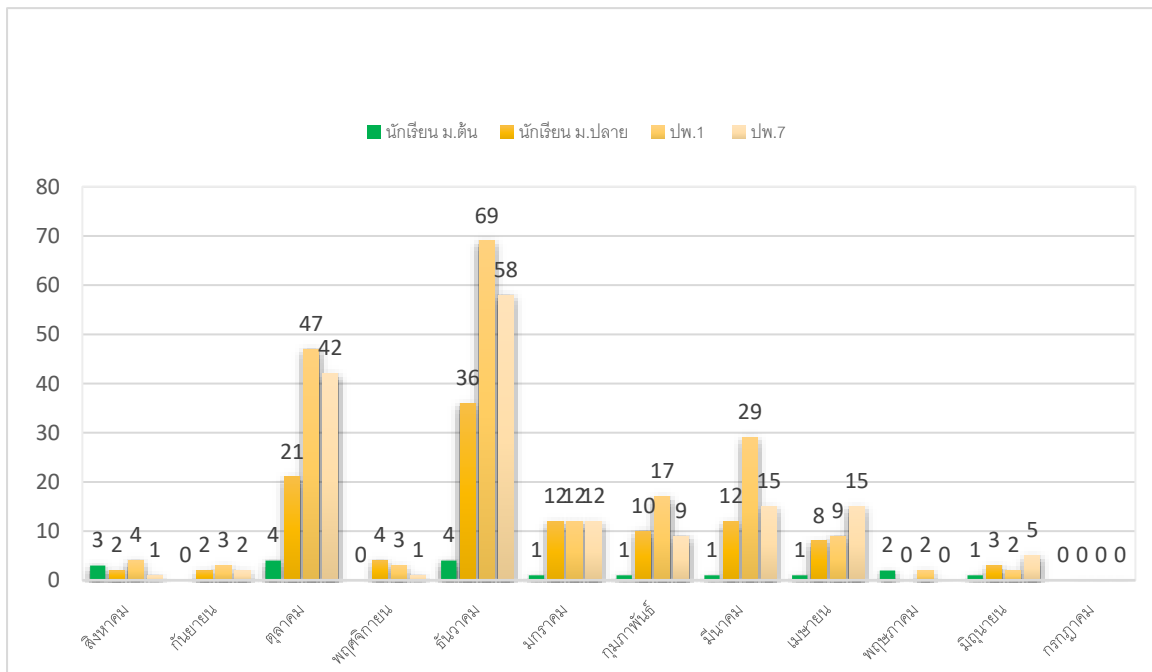

สถิติการขอรับบริการเอกสารทางการศึกษา ปพ.1 / ปพ.7

เดือน		จำนวนคนที่มารับบริการ			จำนวนเอกสารทางการศึกษา		
		ม.ต้น	ม.ปลาย	รวม	ปพ.1	ปพ.7	รวม
สิงหาคม	2564	3	2	5	4	1	5
กันยายน	2564	0	2	2	3	2	5
ตุลาคม	2564	4	21	25	47	42	89
พฤศจิกายน	2564	0	4	4	3	1	4
ธันวาคม	2564	4	36	40	69	58	127
มกราคม	2564	1	12	13	12	12	24
กุมภาพันธ์	2564	1	10	11	17	9	26
มีนาคม	2564	1	12	13	29	15	44
เมษายน	2564	1	8	9	15	9	26
พฤษภาคม	2564	2	0	2	2	0	2
มิถุนายน	2564	1	3	4	2	2	4
กรกฎาคม	2564	0	0	0	0	0	0

กราฟแสดงสถิติการขอรับบริการเอกสารทางการศึกษา ปพ.1 / ปพ.7