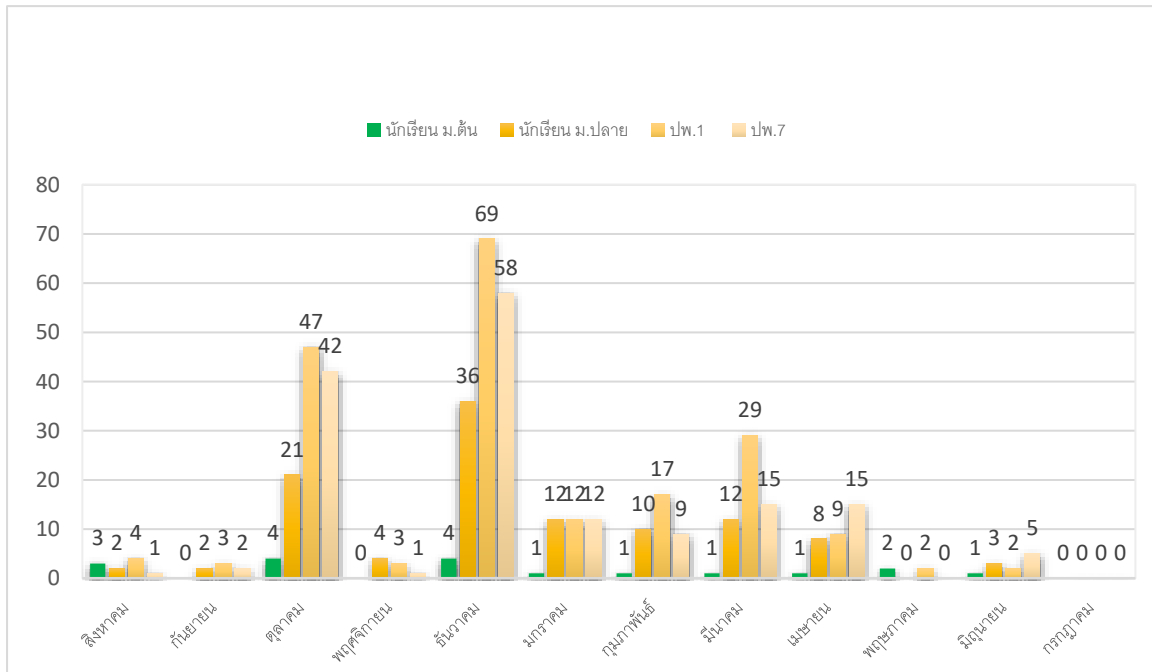

สถิติการขอรับบริการเอกสารทางการศึกษา ปพ.1 / ปพ.7

เดือน		จำนวนคนที่มารับบริการ			จำนวนเอกสารทางการศึกษา		
		ม.ต้น	ม.ปลาย	รวม	ปพ.1	ปพ.7	รวม
สิงหาคม	2563	3	2	5	4	1	5
กันยายน	2563	0	2	2	3	2	5
ตุลาคม	2563	4	21	25	47	42	89
พฤศจิกายน	2563	0	4	4	3	1	4
ธันวาคม	2563	4	36	40	69	58	127
มกราคม	2564	1	12	13	12	12	24
กุมภาพันธ์	2564	1	10	11	17	9	26
มีนาคม	2564	1	12	13	29	15	44
เมษายน	2564	1	8	9	15	9	26
พฤษภาคม	2564	2	0	2	2	0	2
มิถุนายน	2564	1	3	4	2	2	4
กรกฎาคม	2564	0	0	0	0	0	0

กราฟแสดงสถิติการขอรับบริการเอกสารทางการศึกษา ปพ.1 / ปพ.7