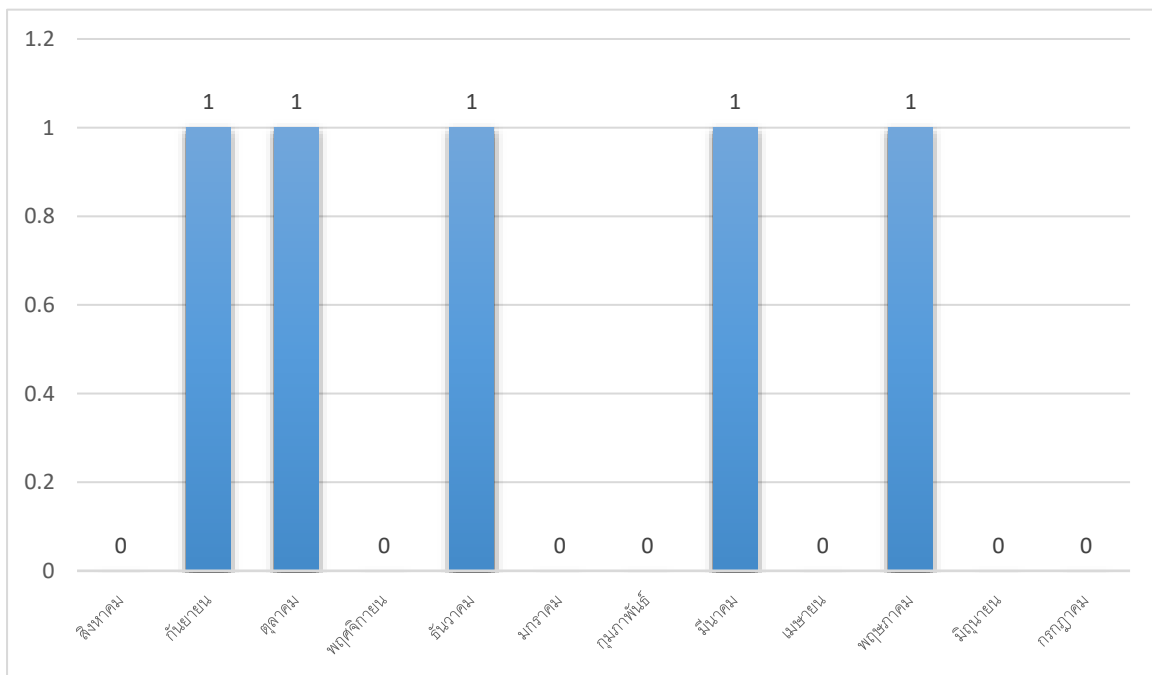

กราฟแสดงสถิติการขอรับบริการตรวจสอบวุฒิทางการศึกษา

เดือน	การขอรับบริการตรวจสอบวุฒิ
-------	---------------------------

สิงหาคม	2563	0
กันยายน	2563	1
ตุลาคม	2563	1
พฤศจิกายน	2563	0
ธันวาคม	2563	1
มกราคม	2564	0
กุมภาพันธ์	2564	0
มีนาคม	2564	1
เมษายน	2564	0
พฤษภาคม	2564	1
มิถุนายน	2564	0
กรกฎาคม	2564	0

กราฟแสดงสถิติการขอรับบริการขอหลักฐานทางการศึกษา (ฉบับใหม่)

ชั้นมัธยมศึกษาตอนต้น

สถิติการขอรับการขอหลักฐานทางการศึกษา (ฉบับใหม่)
 ชั้นมัธยมศึกษาตอนปลาย

เดือน	การขอรับบริการตรวจสอบวุฒิ
สิงหาคม 2563	0
กันยายน 2563	0
ตุลาคม 2563	1
พฤศจิกายน 2563	0
ธันวาคม 2563	0
มกราคม 2564	0
กุมภาพันธ์ 2564	0
มีนาคม 2564	0
เมษายน 2564	0
พฤษภาคม 2564	1
มิถุนายน 2564	0
กรกฎาคม 2564	0