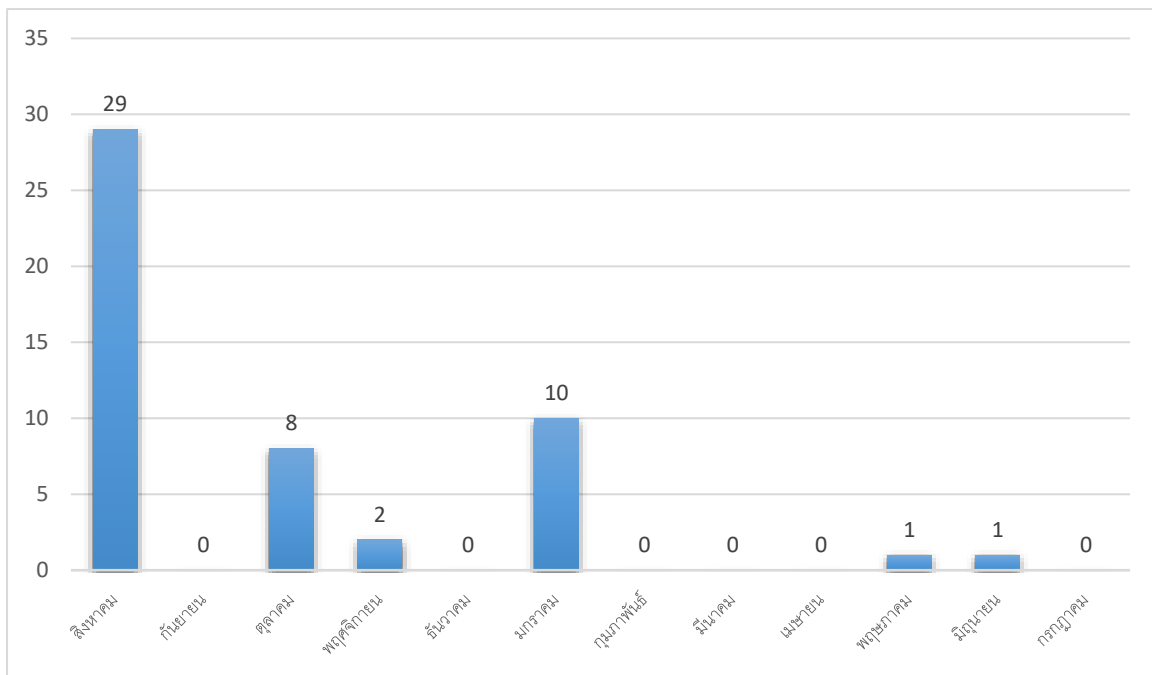

สถิติการขอรับบริการตรวจสอบวุฒิทางการศึกษา

เดือน	การขอรับบริการตรวจสอบวุฒิ
สิงหาคม 2563	29
กันยายน 2563	0
ตุลาคม 2563	8
พฤศจิกายน 2563	2
ธันวาคม 2563	0
มกราคม 2564	10
กุมภาพันธ์ 2564	0
มีนาคม 2564	0
เมษายน 2564	0
พฤษภาคม 2564	1
มิถุนายน 2564	1
กรกฎาคม 2564	0

กราฟแสดงสถิติการขอรับบริการตรวจสอบวุฒิทางการศึกษา

เดือน	การขอรับบริการตรวจสอบวุฒิ
-------	---------------------------

สิงหาคม	2563	0
กันยายน	2563	1
ตุลาคม	2563	1
พฤศจิกายน	2563	0
ธันวาคม	2563	1
มกราคม	2564	0
กุมภาพันธ์	2564	0
มีนาคม	2564	1
เมษายน	2564	0
พฤษภาคม	2564	1
มิถุนายน	2564	0
กรกฎาคม	2564	0

กราฟแสดงสถิติการขอรับบริการขอหลักฐานทางการศึกษา (ฉบับใหม่)

ชั้นมัธยมศึกษาตอนต้น

สถิติการขอรับการขอหลักฐานทางการศึกษา (ฉบับใหม่)
 ชั้นมัธยมศึกษาตอนปลาย

เดือน	การขอรับบริการตรวจสอบวุฒิ
สิงหาคม 2563	0
กันยายน 2563	0
ตุลาคม 2563	1
พฤศจิกายน 2563	0
ธันวาคม 2563	0
มกราคม 2564	0
กุมภาพันธ์ 2564	0
มีนาคม 2564	0
เมษายน 2564	0
พฤษภาคม 2564	1
มิถุนายน 2564	0
กรกฎาคม 2564	0

กราฟแสดงสถิติสถิตินักเรียนย้ายเข้า - ย้ายออก