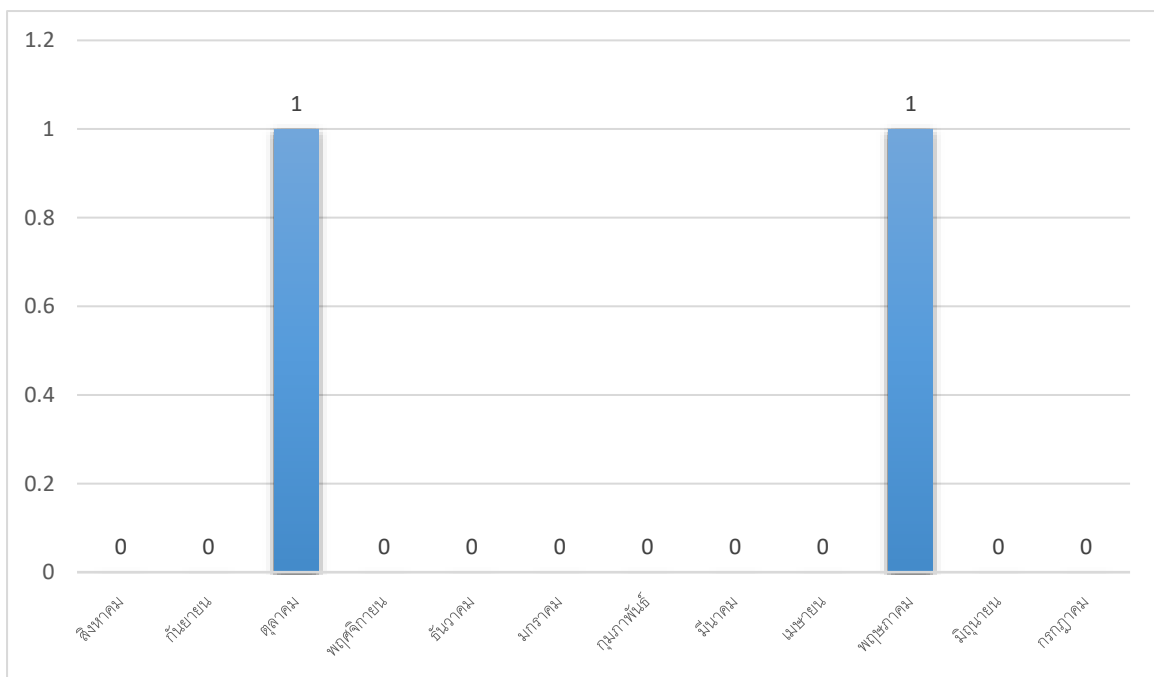

กราฟแสดงสถิติการขอรับบริการตรวจสอบวุฒิทางการศึกษา

เดือน	การขอรับบริการตรวจสอบวุฒิ
-------	---------------------------

สิงหาคม	2563	0
กันยายน	2563	1
ตุลาคม	2563	1
พฤศจิกายน	2563	0
ธันวาคม	2563	1
มกราคม	2564	0
กุมภาพันธ์	2564	0
มีนาคม	2564	1
เมษายน	2564	0
พฤษภาคม	2564	1
มิถุนายน	2564	0
กรกฎาคม	2564	0

กราฟแสดงสถิติการขอรับบริการขอหลักฐานทางการศึกษา (ฉบับใหม่)

ชั้นมัธยมศึกษาตอนต้น

สถิติการขอรับการขอหลักฐานทางการศึกษา (ฉบับใหม่)
 ชั้นมัธยมศึกษาตอนปลาย

เดือน	การขอรับบริการตรวจสอบวุฒิ
สิงหาคม 2563	0
กันยายน 2563	0
ตุลาคม 2563	1
พฤศจิกายน 2563	0
ธันวาคม 2563	0
มกราคม 2564	0
กุมภาพันธ์ 2564	0
มีนาคม 2564	0
เมษายน 2564	0
พฤษภาคม 2564	1
มิถุนายน 2564	0
กรกฎาคม 2564	0

กราฟแสดงสถิติการขอรับการขอหลักฐานทางการศึกษา (ฉบับใหม่)
 ชั้นมัธยมศึกษาตอนปลาย

สถิติการขอรับบริการเอกสารทางการศึกษา ปพ.1 / ปพ.7

เดือน		จำนวนคนที่มารับบริการ			จำนวนเอกสารทางการศึกษา		
		ม.ต้น	ม.ปลาย	รวม	ปพ.1	ปพ.7	รวม
สิงหาคม	2563	3	2	5	4	1	5
กันยายน	2563	0	2	2	3	2	5
ตุลาคม	2563	4	21	25	47	42	89
พฤศจิกายน	2563	0	4	4	3	1	4
ธันวาคม	2563	4	36	40	69	58	127
มกราคม	2564	1	12	13	12	12	24
กุมภาพันธ์	2564	1	10	11	17	9	26
มีนาคม	2564	1	12	13	29	15	44
เมษายน	2564	1	8	9	15	9	26
พฤษภาคม	2564	2	0	2	2	0	2
มิถุนายน	2564	1	3	4	2	2	4
กรกฎาคม	2564	0	0	0	0	0	0